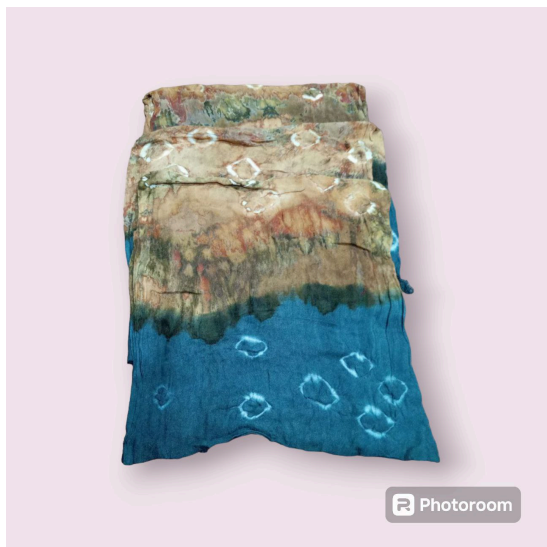

A0678 BANDHANI GUILTY HEAVY

[Read More](#)

SKU:

Price: ₹ 68.00

Categories: [Stall & Scarves](#)

Product Description

1.80 METER