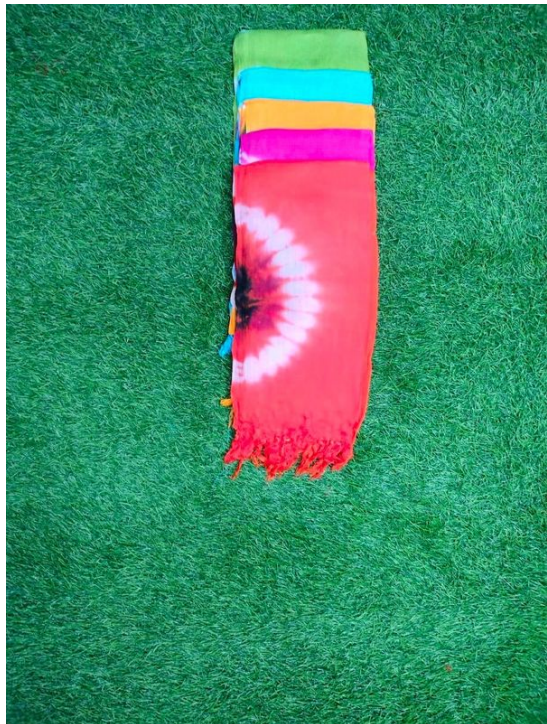

A0646 (B) STALL COTTON 1

[Read More](#)

SKU:

Price: ₹ 48.00

Categories: [Stall & Scarves](#)

Product Description

1.80 METER

A0646 (C) STALL COTTON