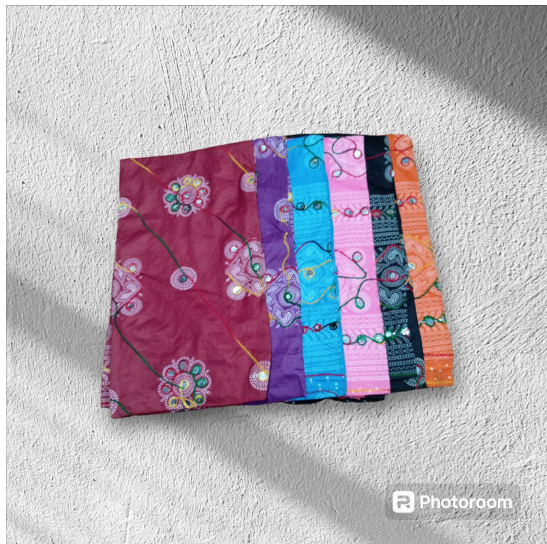

A0630(A) Colour Long Stall

[Read More](#)

SKU:

Price: ₹ 84.00

Categories: [Stall & Scarves](#)

Product Description

2 METER