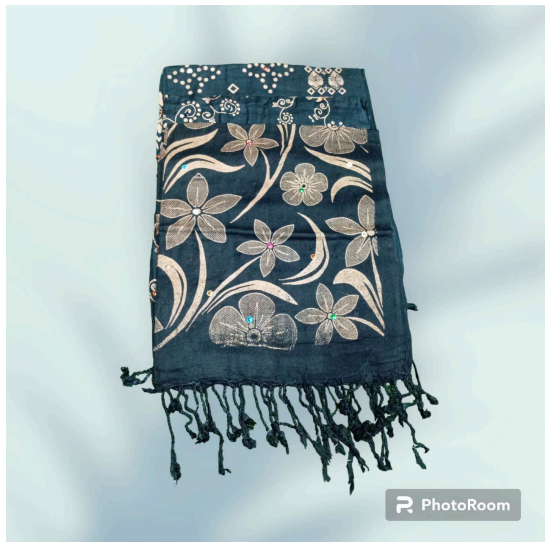

[Read More](#)

SKU:

Price: ₹ 108.00

Categories: [Stall & Scarves](#)

Product Description

1.80 METER

A0671 REYON DAIMOND 1.80 METER

[Read More](#)