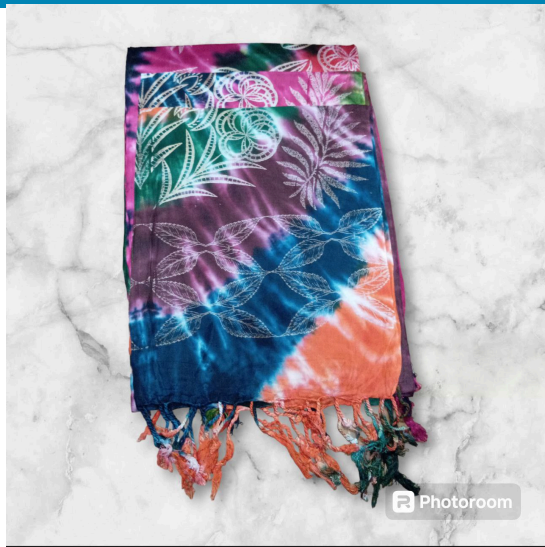

A0626 (G) REON COTTON STALL

[Read More](#)

SKU:

Price: ₹ 66.00

Categories: [Stall & Scarves](#)

Product Description

1.80 METER