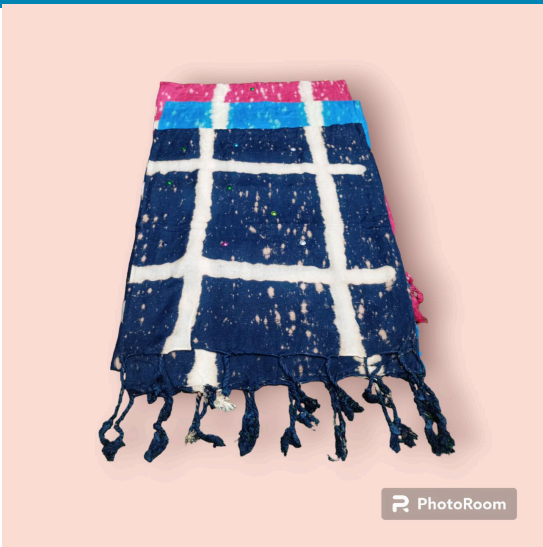

Categories: [Stall & Scarves](#)

Product Description

1.80 METER

A0659 (A) WHITE LONG STALL

[Read More](#)

SKU:

Price: ₹ 90.00

Categories: [Stall & Scarves](#)

Product Description

2.25 METER

A0669 (A) REYON DAIMOND STALL 1.80 METER

[Read More](#)

SKU:

Price: ₹ 90.00

Categories: [Stall & Scarves](#)

Product Description