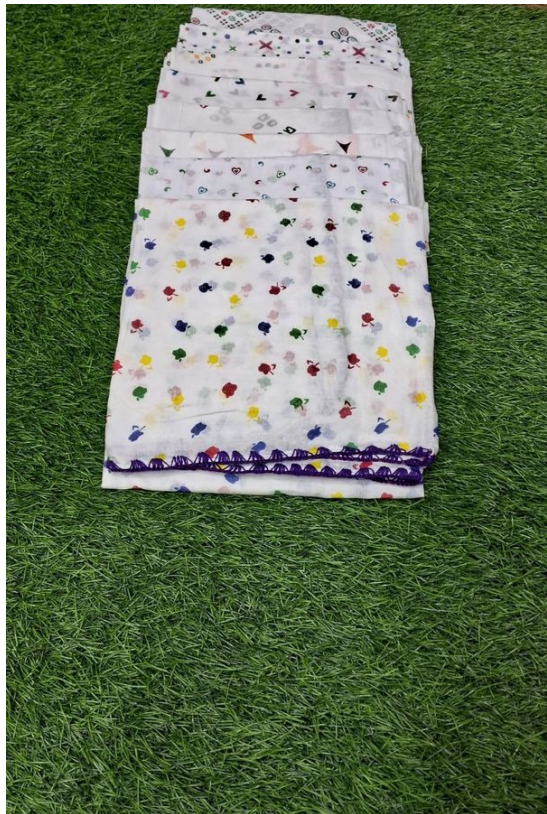

SKU:

Price: ₹ 60.00

Categories: [Stall & Scarves](#)

Product Description

1.80 METER

A0654 DAIMOND STALL

[Read More](#)

SKU:

Price: ₹ 60.00

Categories: [Stall & Scarves](#)

Product Description

1.80 METER

A0658 RADHE STALL

[Read More](#)

SKU:

Price: ₹ 55.00

Categories: [Stall & Scarves](#)

Product Description

1.80 METER

A0659 (A) WHITE LONG STALL

[Read More](#)

SKU:

Price: ₹ 90.00

Categories: [Stall & Scarves](#)