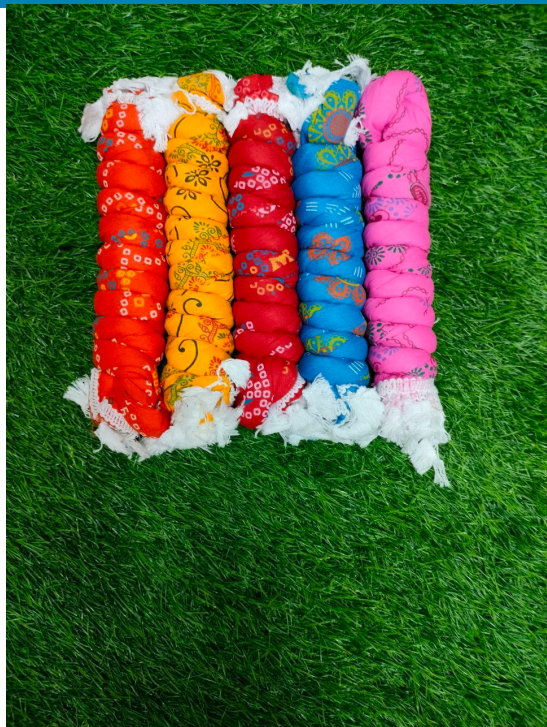

[Read More](#)

SKU:

Price: ₹ 63.00

Categories: [Stall & Scarves](#)

Product Description

1.80 METER

A0621 CHOTLA PACKING STALL

[Read More](#)