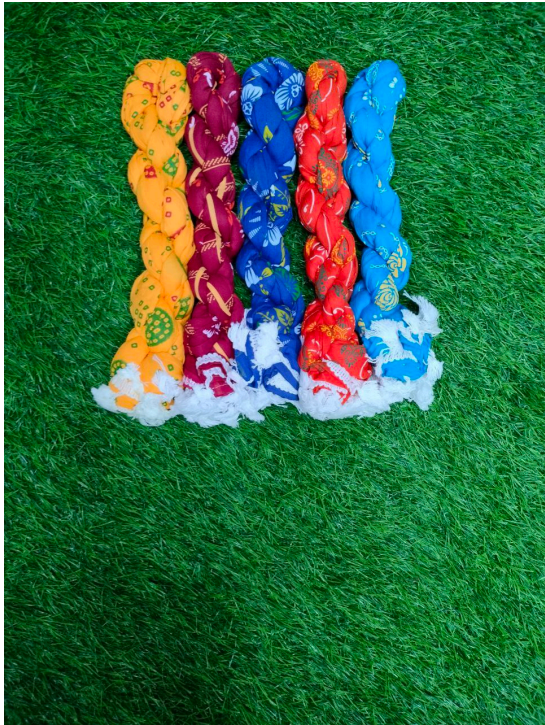

A0621 (A) CHOTLA PACKING STALL

[Read More](#)

SKU:

Price: ₹ 63.00

Categories: [Stall & Scarves](#)

Product Description

1.80 METER

A0621 (B) CHOTLA PACKING STALL