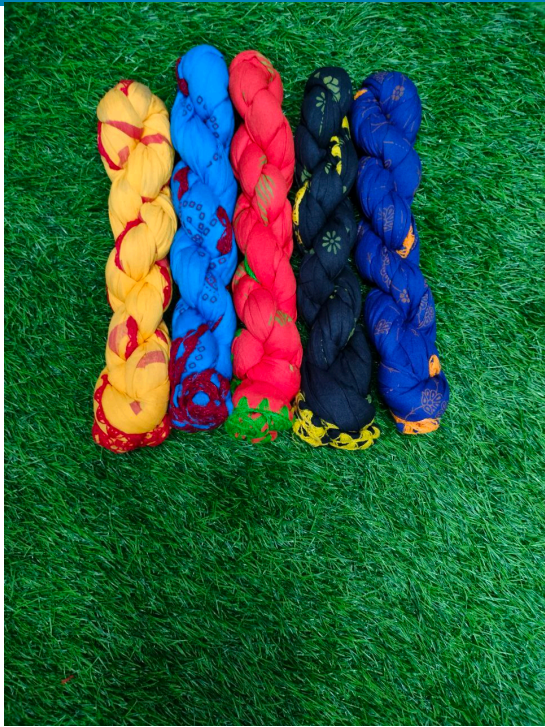

A0621 (A) CHOTLA PACKING STALL

[Read More](#)

SKU:

Price: ₹ 63.00

Categories: [Stall & Scarves](#)

Product Description

1.80 METER

A0621 (B) CHOTLA PACKING STALL