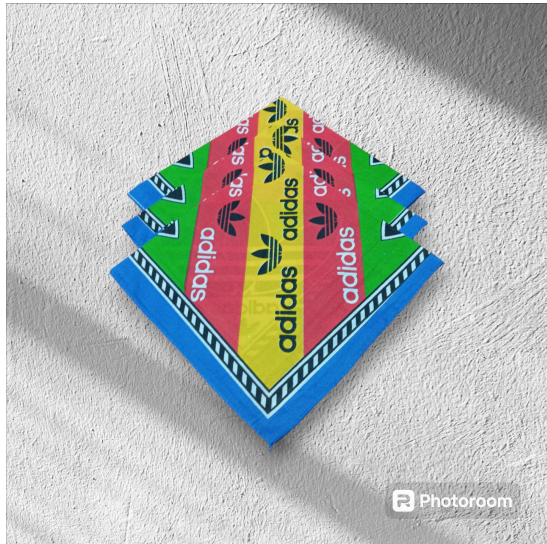

A0301(B) Anmol Dabang Janda

Minimum Order Quantity is 12 Pieces

[Read More](#)

SKU:

Price: ₹ 108.00

Categories: [Janda Rumal](#)

Product Description

19*19 50 % COTTON