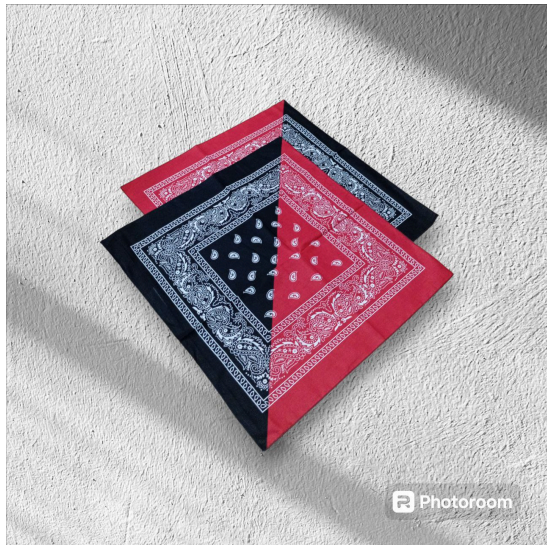

A0306 (A) DOUBLE SIDE JHANDA

[Read More](#)

SKU:

Price: ₹ 252.00

Categories: [Janda Rumal](#)

Product Description

20*20 100 % COTTON