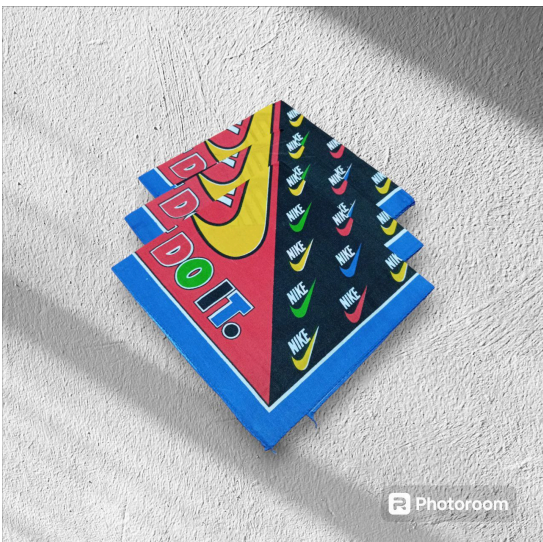

A0301 (R) ANMOL DABANG JHANDA

[Read More](#)

SKU:

Price: ₹ 108.00

Categories: [Janda Rumal](#)