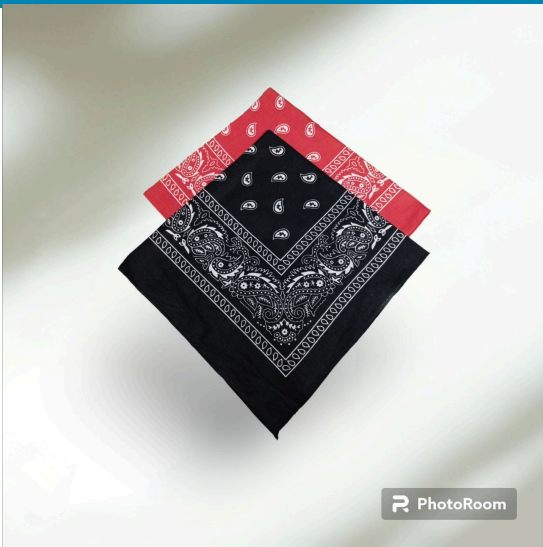

A0306 (B) DOUBLE SIDE JHANDA

[Read More](#)

SKU:

Price: ₹ 252.00

Categories: [Janda Rumal](#)

Product Description

20*20 100% COTTON