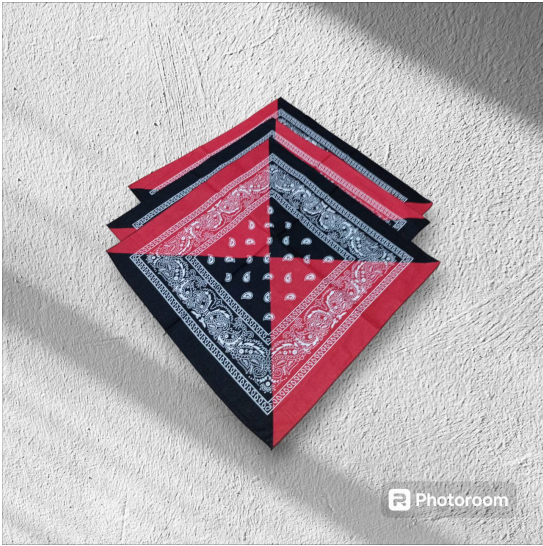

A0306 DOUBLE SIDE JHANDA

[Read More](#)

SKU:

Price: ₹ 252.00

Categories: [Janda Rumal](#)

Product Description

20*20 100 % COTTON