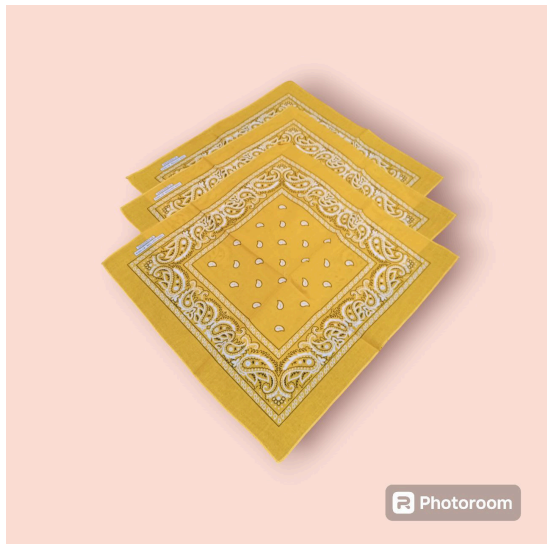

[Read More](#)

SKU:

Price: ₹ 312.00

Categories: [Janda Rumal](#)

Product Description

22*22 100% COTTON

A0303 (C) HONG KONG DOUBLE PRINT

[Read More](#)