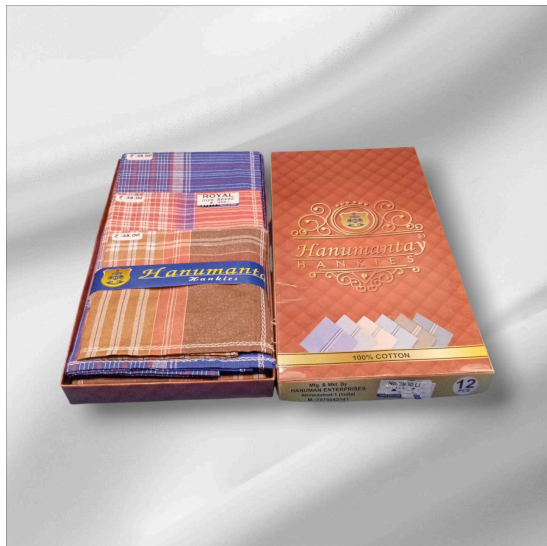

A0243 ROYAL CHEKS HEAVY 12 PCS BOX

[Read More](#)

SKU:

Price: ₹ 138.00

Categories: [Gents Handkerchief](#)

Product Description

20*20 75 % COTTON