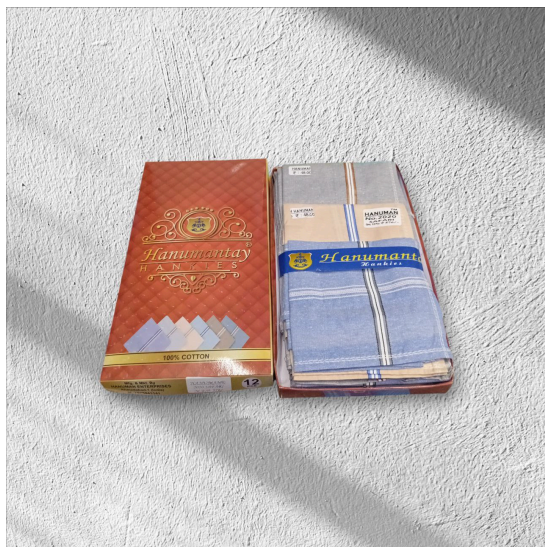

18*18 75 % COTTON

A0288 2020 12 PCS BOX

[Read More](#)

SKU:

Price: ₹ 132.00

Categories: [Gents Handkerchief](#)

Product Description

20*20 75 % COTTON